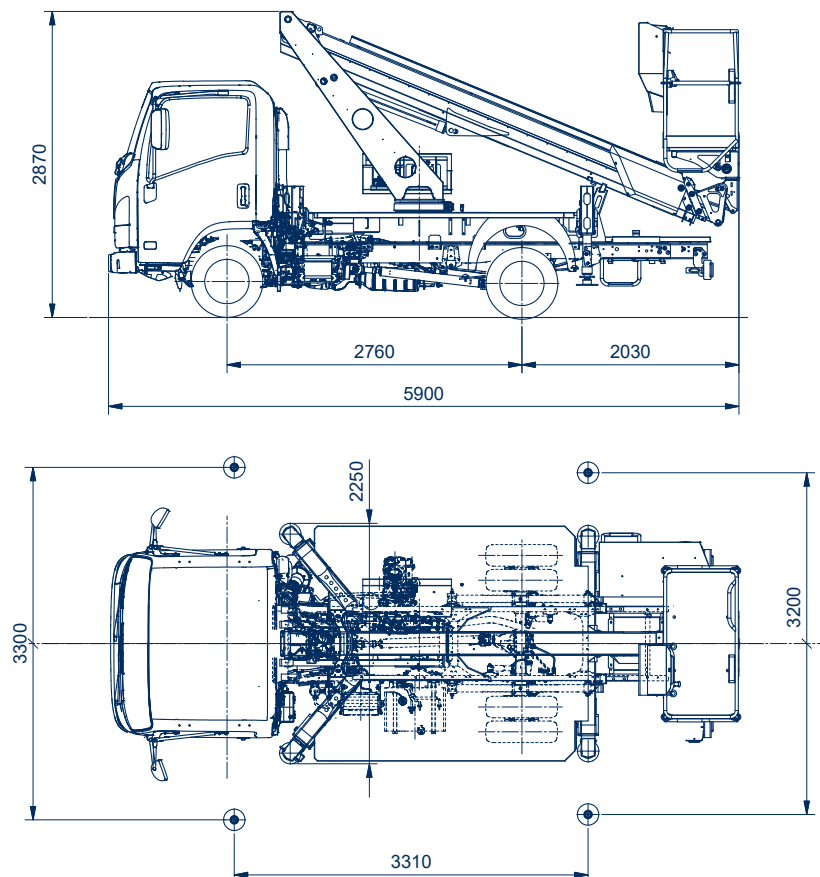

Scorpion 16 PRO auf Isuzu Teleskopbühne auf LKW

Arbeitshöhe:	16 m
Standhöhe:	14 m
Seitliche Reichweite:	11,30 m
Gesamtlänge:	5,90 m
Gesamthöhe:	2,87 m
Gesamtbreite:	2,25 m
Tragfähigkeit Plattform:	300 kg
zul. Gesamtgewicht:	3500 kg
Arbeitskorb (lxbxh):	1400 x 700 x 1100 mm
Schwenkbereich:	400°
Korbdrehung:	+ /- 90°
Abstützung:	hinten: 2,25 - 3,20 m vorne: 2,25 / 3,30 m
Sonstiges:	vollhydraulische H-Abstützung