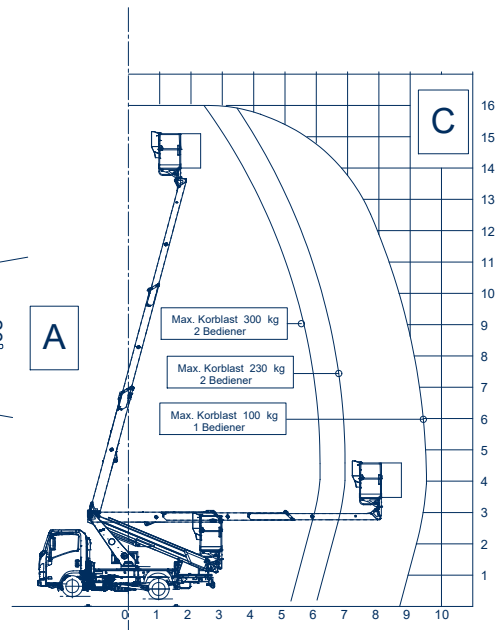

Schmal abgestützt

Alle Angaben freibleibend, Eingabe-Übermittlungsfehler und Irrtümer vorbehalten.

Im Altenschemel 4, 67435 Neustadt
Tel. 06327-9 99 99 80 / Fax 06327-9 99 99 90

www.oilsteel.de