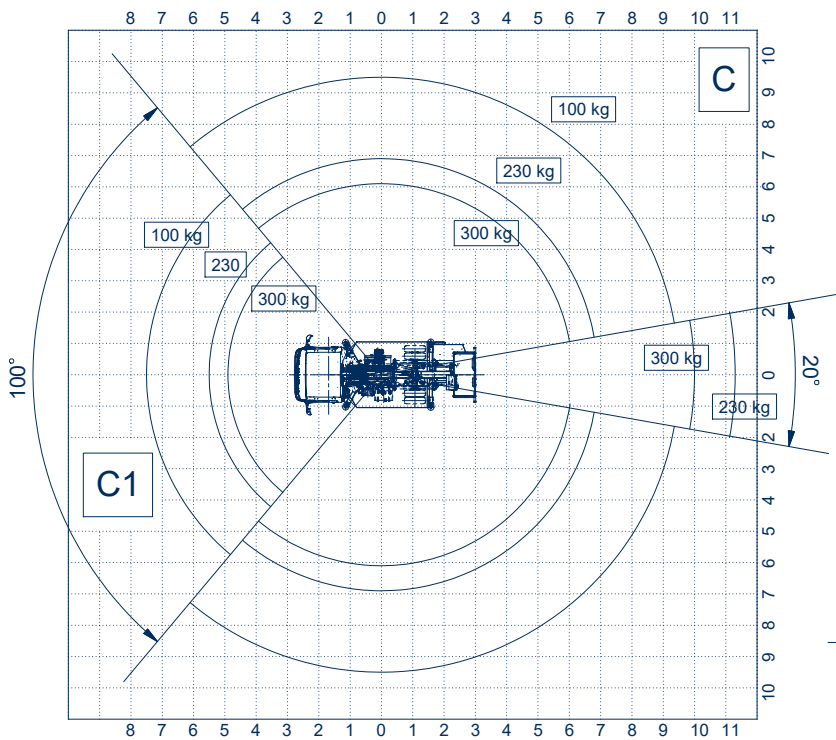

Scorpion 16 PRO auf Isuzu Teleskopbühne auf LKW

Arbeitshöhe:	16 m
Standhöhe:	14 m
Seitliche Reichweite:	11,30 m
Gesamtlänge:	5,90 m
Gesamthöhe:	2,87 m
Gesamtbreite:	2,25 m
Tragfähigkeit Plattform:	300 kg
zul. Gesamtgewicht:	3500 kg
Arbeitskorb (lxbxh):	1400 x 700 x 1100 mm
Schwenkbereich:	400°
Korbdrehung:	+ /- 90°
Abstützung:	hinten: 2,25 - 3,20 m vorne: 2,25 / 3,30 m
Sonstiges:	vollhydraulische H-Abstützung

Alle Angaben freibleibend, Eingabe- Übermittlungsfehler und Irrtümer vorbehalten.

Im Altenschemel 4, 67435 Neustadt
Tel. 06327-9 99 99 80 / Fax 06327-9 99 99 90

www.oilsteel.de

Breit abgestützt

Schmal abgestützt

Alle Angaben freibleibend, Eingabe-Übermittlungsfehler und Irrtümer vorbehalten.

Im Altenschemel 4, 67435 Neustadt
Tel. 06327-9 99 99 80 / Fax 06327-9 99 99 90

www.oilsteel.de