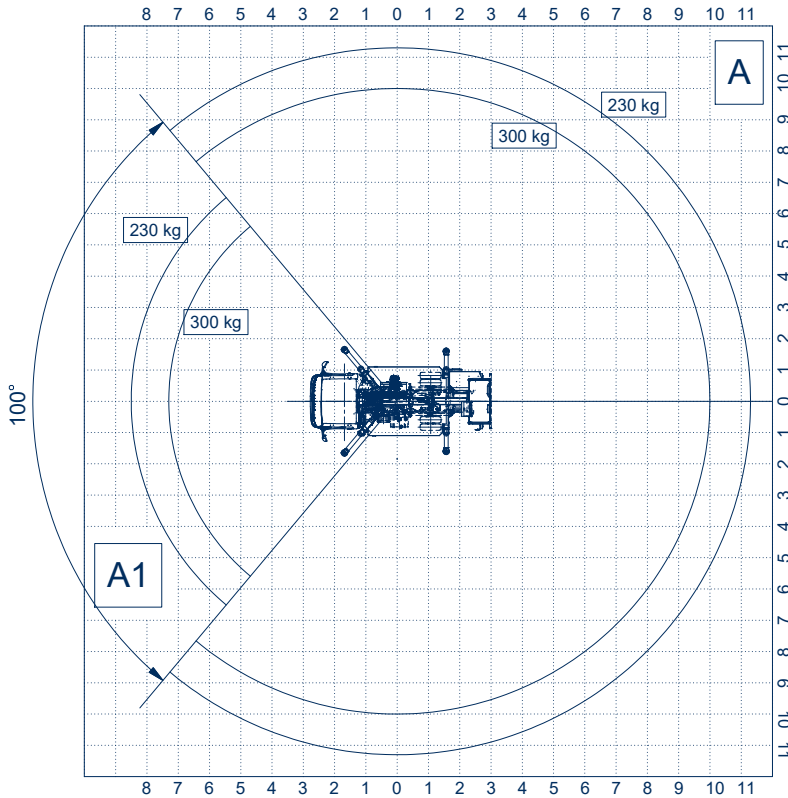

Scorpion 16 PRO auf Isuzu Teleskopbühne auf LKW

Arbeitshöhe:	16 m
Standhöhe:	14 m
Seitliche Reichweite:	11,30 m
Gesamtlänge:	5,90 m
Gesamthöhe:	2,87 m
Gesamtbreite:	2,25 m
Tragfähigkeit Plattform:	300 kg
zul. Gesamtgewicht:	3500 kg
Arbeitskorb (lxbxh):	1400 x 700 x 1100 mm
Schwenkbereich:	400°
Korbdrehung:	+ /- 90°
Abstützung:	hinten: 2,25 - 3,20 m vorne: 2,25 / 3,30 m
Sonstiges:	vollhydraulische H-Abstützung

Alle Angaben freibleibend, Eingabe- Übermittlungsfehler und Irrtümer vorbehalten.

Im Altenschemel 4, 67435 Neustadt
Tel. 06327-9 99 99 80 / Fax 06327-9 99 99 90

www.oilsteel.de

Breit abgestützt

Schmal abgestützt

Alle Angaben freibleibend, Eingabe-Übermittlungsfehler und Irrtümer vorbehalten.

Im Altenschemel 4, 67435 Neustadt
Tel. 06327-9 99 99 80 / Fax 06327-9 99 99 90

www.oilsteel.de