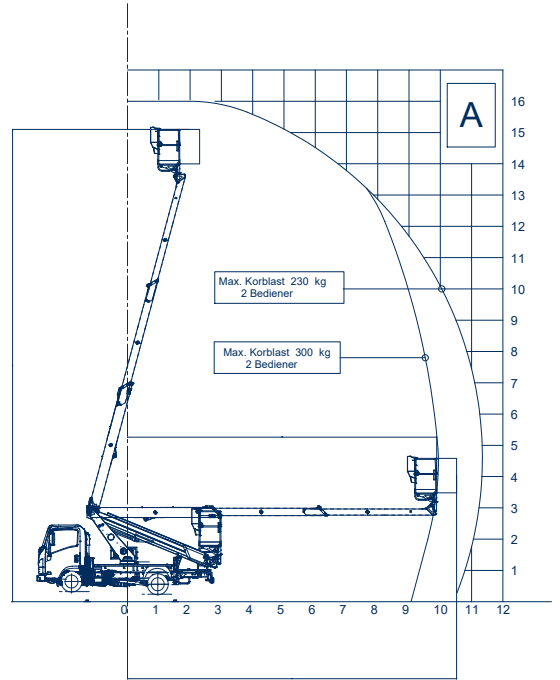

Breit abgestützt