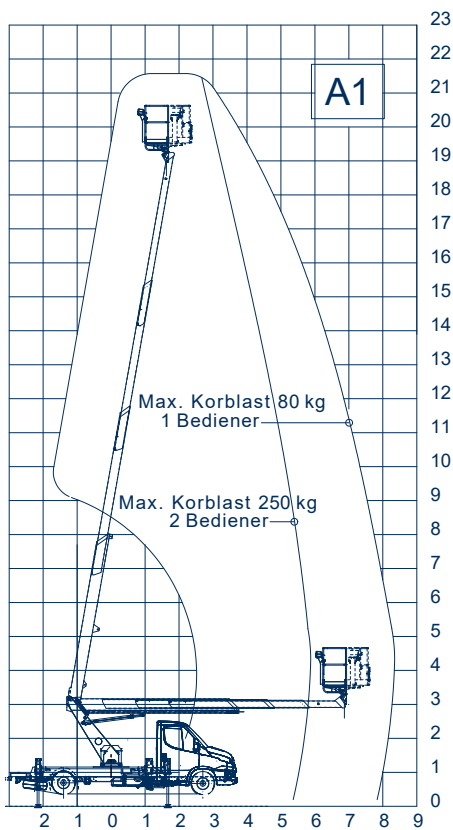

Breit abgestützt

Alle Angaben freibleibend, Abweichungen bis 3 % Herstellungsabhängig, Eingabe- Übermittlungsfehler und Irrtümer vorbehalten.

Im Altenschemel 4, 67435 Neustadt
Tel. 06327-9 99 99 80 / Fax 06327-9 99 99 90

www.oilsteel.de