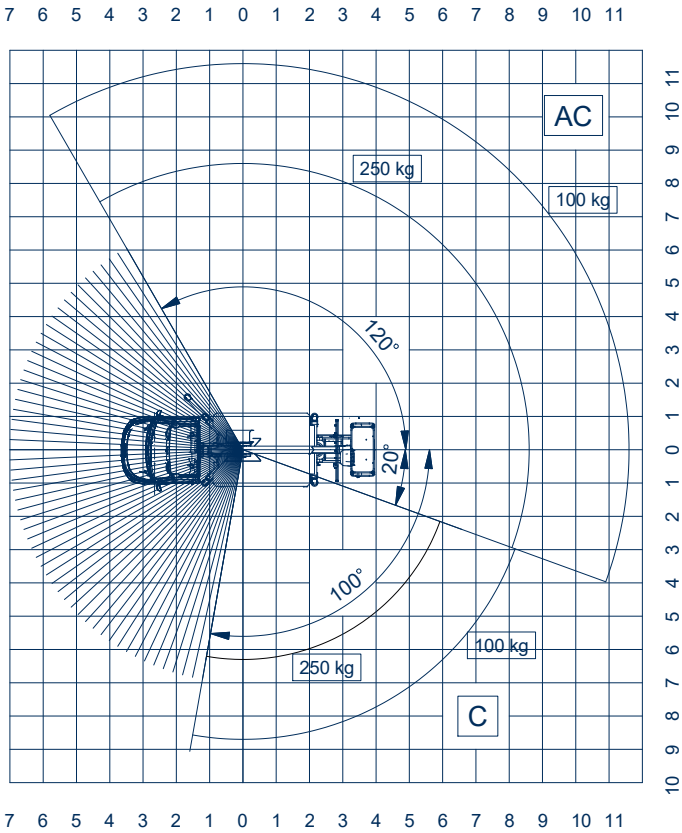

Scorpion 2313 auf Iveco Teleskopbühne auf LKW

Arbeitshöhe:	22,60 m
Standhöhe:	20,60 m
Seitliche Reichweite:	12,80 m
Gesamtlänge:	7,70 m
Gesamthöhe:	2,86 m
Gesamtbreite:	2,20 m
Tragfähigkeit Plattform:	250 kg
zul. Gesamtgewicht:	3500 kg
Arbeitskorb (lxbxh):	1400 x 700 x 1100 mm
Schwenkbereich:	400°
Korbdrehung:	+ /- 90°
Abstützung:	vorne: 2,05 - 3,17 m hinten: 2,05 - 2,20 m
Sonstiges:	variable (schmal, einseitig, beidseitig), elektrohydraulische H-Abstützung

www.oilsteel.de

Einseitig abgestützt

Schmal abgestützt

Alle Angaben freibleibend, Abweichungen bis 3 % Herstellungsabhängig, Eingabe- Übermittlungsfehler und Irrtümer vorbehalten.

Im Altenschemel 4, 67435 Neustadt
Tel. 06327-9 99 99 80 / Fax 06327-9 99 99 90