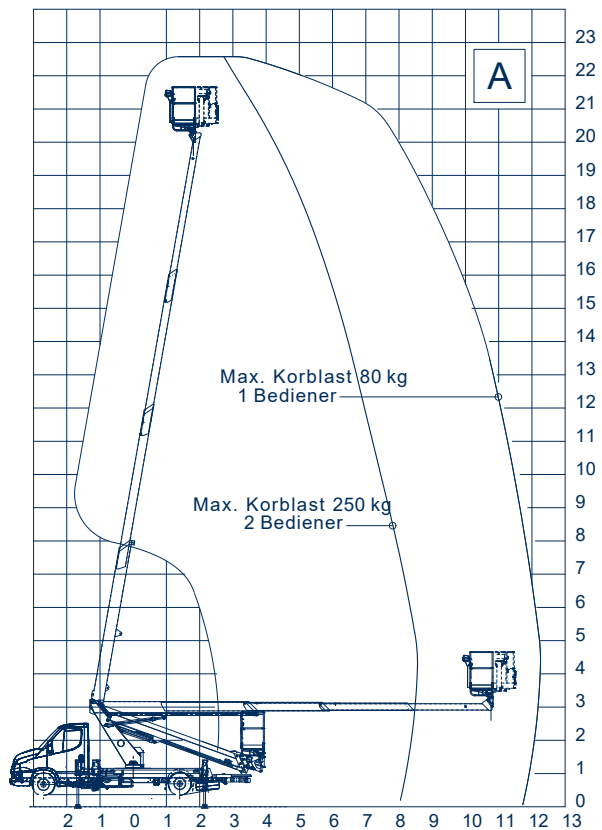

Scorpion 2313 auf Iveco Teleskopbühne auf LKW

Arbeitshöhe:	22,60 m
Standhöhe:	20,60 m
Seitliche Reichweite:	12,80 m
Gesamtlänge:	7,70 m
Gesamthöhe:	2,86 m
Gesamtbreite:	2,20 m
Tragfähigkeit Plattform:	250 kg
zul. Gesamtgewicht:	3500 kg
Arbeitskorb (lxbxh):	1400 x 700 x 1100 mm
Schwenkbereich:	400°
Korbdrehung:	+ /- 90°
Abstützung:	vorne: 2,05 - 3,17 m hinten: 2,05 - 2,20 m
Sonstiges:	variable (schmal, einseitig, beidseitig), elektrohydraulische H-Abstützung

www.oilsteel.de

Breit abgestützt

Alle Angaben freibleibend, Abweichungen bis 3 % Herstellungsabhängig, Eingabe- Übermittlungsfehler und Irrtümer vorbehalten.

Im Altenschemel 4, 67435 Neustadt
Tel. 06327-9 99 99 80 / Fax 06327-9 99 99 90

www.oilsteel.de

Einseitig abgestützt

Schmal abgestützt

Alle Angaben freibleibend, Abweichungen bis 3 % Herstellungsabhängig, Eingabe- Übermittlungsfehler und Irrtümer vorbehalten.

Im Altenschemel 4, 67435 Neustadt
Tel. 06327-9 99 99 80 / Fax 06327-9 99 99 90