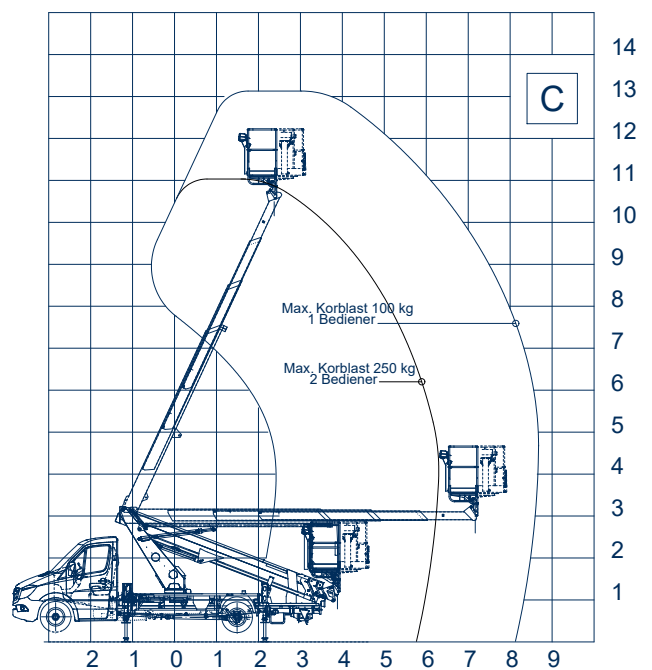

Scorpion 2313 auf Iveco Teleskopbühne auf LKW

Arbeitshöhe:	22,60 m
Standhöhe:	20,60 m
Seitliche Reichweite:	12,80 m
Gesamtlänge:	7,70 m
Gesamthöhe:	2,86 m
Gesamtbreite:	2,20 m
Tragfähigkeit Plattform:	250 kg
zul. Gesamtgewicht:	3500 kg
Arbeitskorb (lxbxh):	1400 x 700 x 1100 mm
Schwenkbereich:	400°
Korbdrehung:	+ /- 90°
Abstützung:	vorne: 2,05 - 3,17 m hinten: 2,05 - 2,20 m
Sonstiges:	variable (schmal, einseitig, beidseitig), elektrohydraulische H-Abstützung

www.oilsteel.de

Einseitig abgestützt

Schmal abgestützt

Alle Angaben freibleibend, Abweichungen bis 3 % Herstellungsabhängig, Eingabe- Übermittlungsfehler und Irrtümer vorbehalten.

Im Altenschemel 4, 67435 Neustadt
Tel. 06327-9 99 99 80 / Fax 06327-9 99 99 90