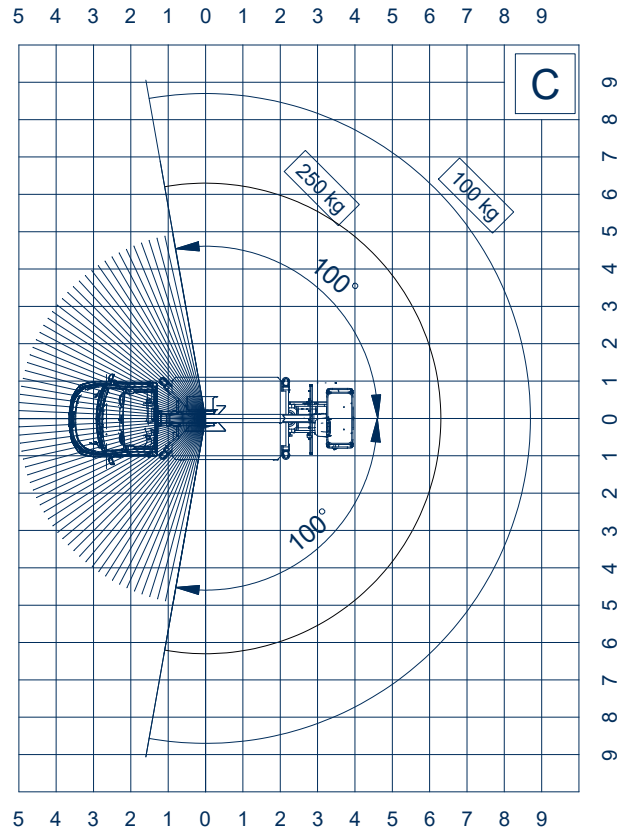

Schmal abgestützt

Alle Angaben freibleibend, Abweichungen bis 3 % Herstellungsabhängig, Eingabe- Übermittlungsfehler und Irrtümer vorbehalten.

Im Altenschemel 4, 67435 Neustadt
Tel. 06327-9 99 99 80 / Fax 06327-9 99 99 90

www.oilsteel.de