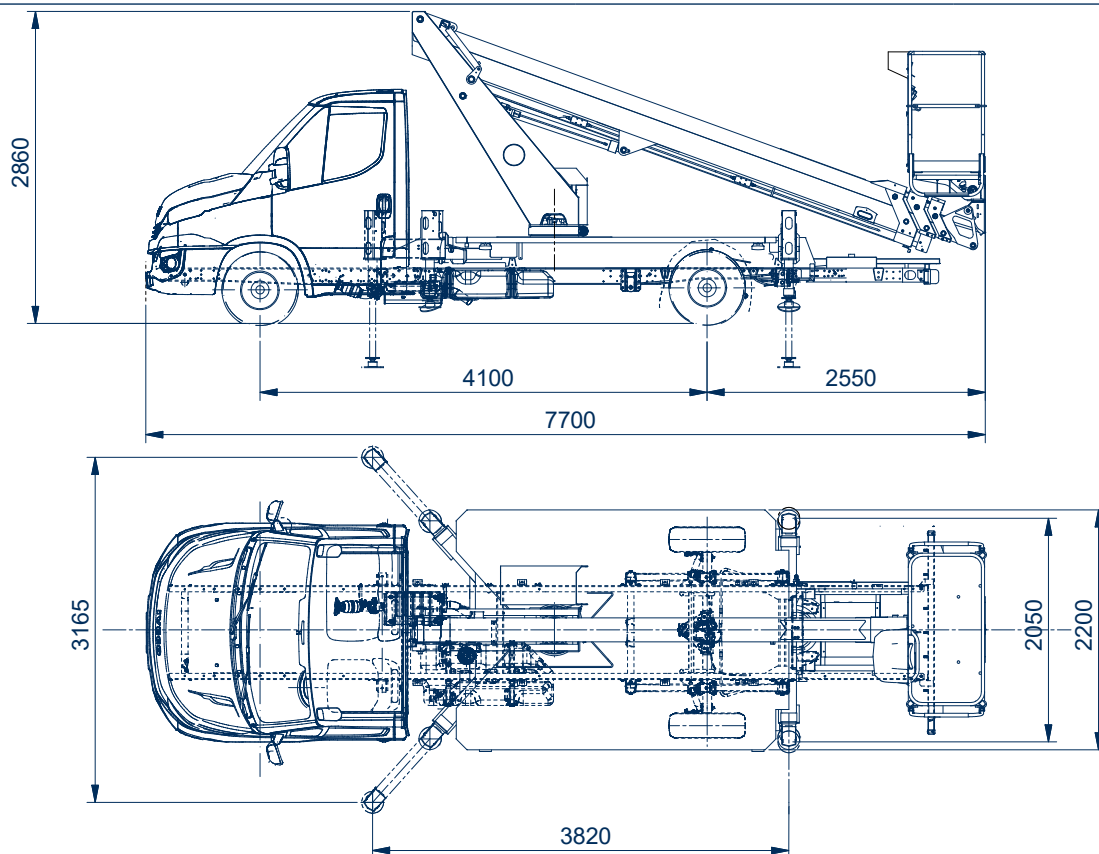

Scorpion 2313 auf Iveco Teleskopbühne auf LKW

Arbeitshöhe:	22,60 m
Standhöhe:	20,60 m
Seitliche Reichweite:	12,80 m
Gesamtlänge:	7,70 m
Gesamthöhe:	2,86 m
Gesamtbreite:	2,20 m
Tragfähigkeit Plattform:	250 kg
zul. Gesamtgewicht:	3500 kg
Arbeitskorb (lxbxh):	1400 x 700 x 1100 mm
Schwenkbereich:	400°
Korbdrehung:	+ /- 90°
Abstützung:	vorne: 2,05 - 3,17 m hinten: 2,05 - 2,20 m
Sonstiges:	variable (schmal, einseitig, beidseitig), elektrohydraulische H-Abstützung

www.oilsteel.de

Einseitig abgestützt

Schmal abgestützt

Alle Angaben freibleibend, Abweichungen bis 3 % Herstellungsabhängig, Eingabe- Übermittlungsfehler und Irrtümer vorbehalten.

Im Altenschemel 4, 67435 Neustadt
Tel. 06327-9 99 99 80 / Fax 06327-9 99 99 90