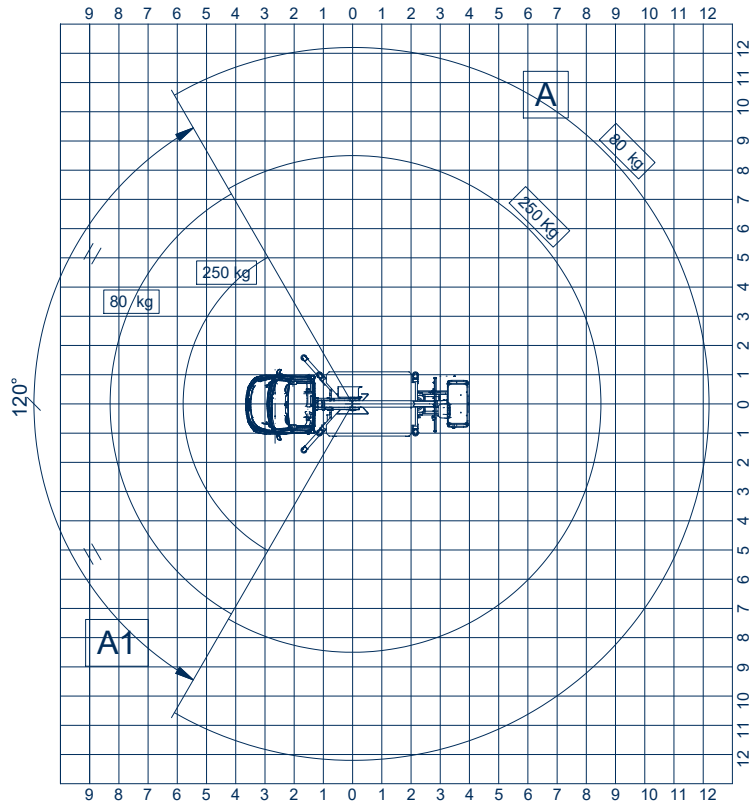

Scorpion 2313 auf Iveco Teleskopbühne auf LKW

Arbeitshöhe:	22,60 m
Standhöhe:	20,60 m
Seitliche Reichweite:	12,80 m
Gesamtlänge:	7,70 m
Gesamthöhe:	2,86 m
Gesamtbreite:	2,20 m
Tragfähigkeit Plattform:	250 kg
zul. Gesamtgewicht:	3500 kg
Arbeitskorb (lxbxh):	1400 x 700 x 1100 mm
Schwenkbereich:	400°
Korbdrehung:	+ /- 90°
Abstützung:	vorne: 2,05 - 3,17 m hinten: 2,05 - 2,20 m
Sonstiges:	variable (schmal, einseitig, beidseitig), elektrohydraulische H-Abstützung

www.oilsteel.de

Breit abgestützt

Alle Angaben freibleibend, Abweichungen bis 3 % Herstellungsabhängig, Eingabe- Übermittlungsfehler und Irrtümer vorbehalten.

Im Altenschemel 4, 67435 Neustadt
Tel. 06327-9 99 99 80 / Fax 06327-9 99 99 90

www.oilsteel.de

Einseitig abgestützt

Schmal abgestützt

Alle Angaben freibleibend, Abweichungen bis 3 % Herstellungsabhängig, Eingabe- Übermittlungsfehler und Irrtümer vorbehalten.

Im Altenschemel 4, 67435 Neustadt
Tel. 06327-9 99 99 80 / Fax 06327-9 99 99 90