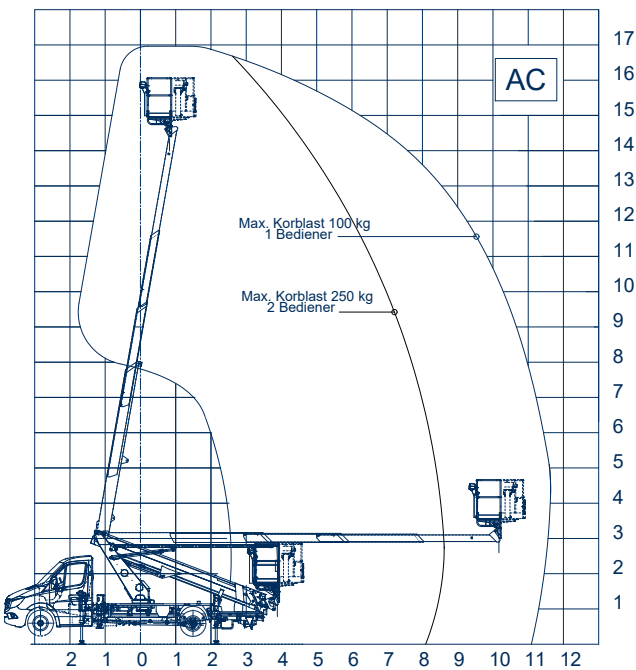

Scorpion 2313 auf Iveco Teleskopbühne auf LKW

Arbeitshöhe:	22,60 m
Standhöhe:	20,60 m
Seitliche Reichweite:	12,80 m
Gesamtlänge:	7,70 m
Gesamthöhe:	2,86 m
Gesamtbreite:	2,20 m
Tragfähigkeit Plattform:	250 kg
zul. Gesamtgewicht:	3500 kg
Arbeitskorb (lxbxh):	1400 x 700 x 1100 mm
Schwenkbereich:	400°
Korbdrehung:	+ /- 90°
Abstützung:	vorne: 2,05 - 3,17 m hinten: 2,05 - 2,20 m
Sonstiges:	variable (schmal, einseitig, beidseitig), elektrohydraulische H-Abstützung

www.oilsteel.de

Einseitig abgestützt

Schmal abgestützt

Alle Angaben freibleibend, Abweichungen bis 3 % Herstellungsabhängig, Eingabe- Übermittlungsfehler und Irrtümer vorbehalten.

Im Altenschemel 4, 67435 Neustadt
Tel. 06327-9 99 99 80 / Fax 06327-9 99 99 90